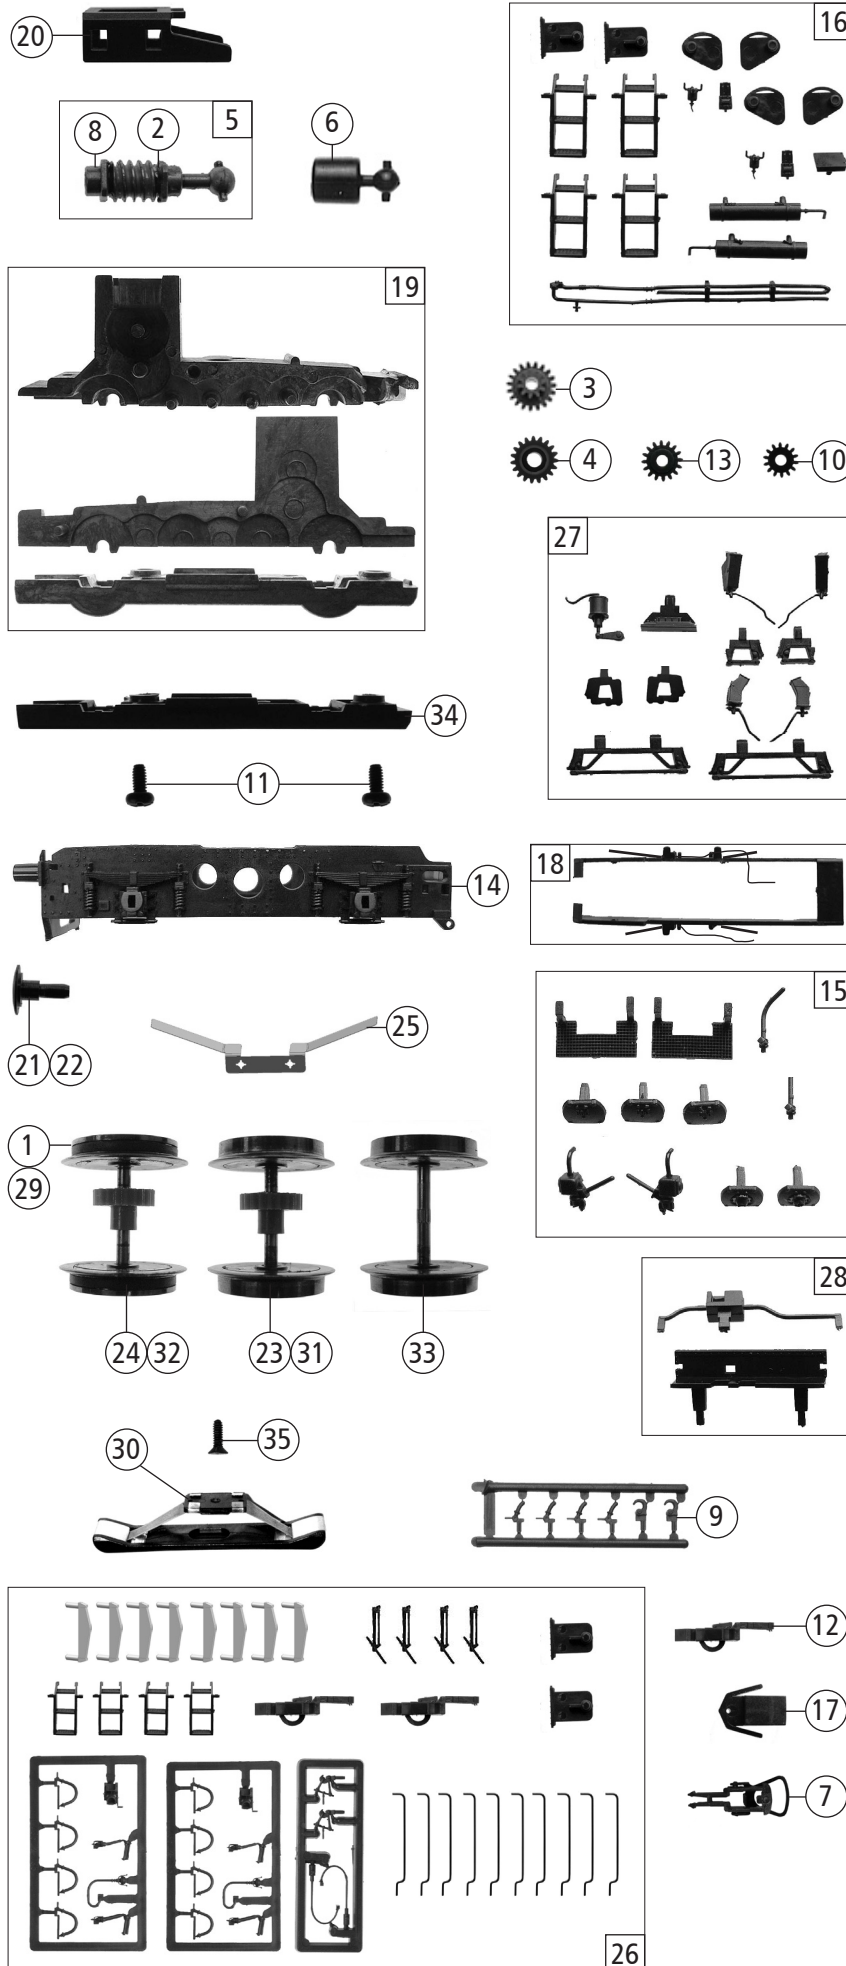

Pos. Nr. Pos.no.	Beschreibung Description	Art.-Nr. Art.no.	Preisgruppe Price bracket
72493	ÖBB 1245 527-5	=	
72494		=	🔊
78494		~	🔊
1	Haftrings.10Stk. 14,7-16,5mm Set w. traction tieres 10pieces 14,7-16,5mm	40071	---
2	Beilagscheibe Washer	86108	3
3	Schneckenzahnrad Worm gear	86478	4
4	Zahnrad Z=19/0,4G Gear Z=19	86493	3
5	Schneckensatz Worm set	131911	13
6	Gelenkwelle Cardan shaft	87138	4
7	Standardkupplung Standard coupling	89246	6
8	Lager für Schneckenachse Bearing for wormaxle	89749	6
9	Attrappenrahmen Push in parts set	107808	4
10	Zahnrad Z=14 Gear Z=14	111115	3
11	GF - Schraube M2x4 GF - Screw M2X4	114877	3
12	Kurzkupplung Short coupling	115550	6
13	Zahnrad Z=16 Gear Z=16	117617	3
14	Blende Bogie frame	135510	10
15	TS - Drehgestell 2 Part set bogie 2	135512	8
16	TS - Fahrgestell Part set drive frame	135507	9
17	Kupplungskammer Coupling chamber	135516	4
18	Kontakthalter kpl. Contact holder ass.	135514	12
19	TS - Getriebe Part set gear	135515	13
20	Schneckendeckel Worm cover	135454	5
21	Puffer rund flach Buffer round flat	88502	5
22	Puffer rund gewölbt Buffer round vaultde	88503	5
23	Radsatz m. Zahnrad o. Haftring Wheelset w. gear without traction tyre	135455	11
24	Radsatz m. 2Haftringen+Zahnrad Wheelset w. traction tieres w. gear	135458	12
25	Radkontakt Wheel contact	135457	5
26	Zurüstbeutel Bag w. accessories	135509	12
27	TS - Bremsen,.... Part set - brakes,....	135511	8
28	TS-Drehgestell Part set bogie	135513	6
AC-Wechselstrom			
29	Haftrings.10Stk. 12,7-15,5mm Set w. traction tieres 10pieces 12,7-15,5mm	40075	---
30	Schleifer 42mm Slider 42mm	86030	14
31	Radsatz m. Zahnr. o. Haftr. AC wheelset w. gear without traction tyre AC	135475	11
32	Radsatz m.2Haftr. m. Zahnr. AC Wheelset w. gear w. traction tieres AC	135477	12
33	Radsatz o. Haftr. o. Zahnr. AC Wheelset without gear without traction tyre	135476	10
34	Getriebeboden AC Gear bottom AC	135524	---
35	SK-Schraube M1,6x5 SK-screw M1,6x5	115317	4

Ersatzteile erhalten Sie direkt unter www.roco.cc, bei Ihrem Fachhändler oder Ihrer Landesvertretung:
Spare parts can be ordered directly at www.roco.cc and from your local dealer or country representative.